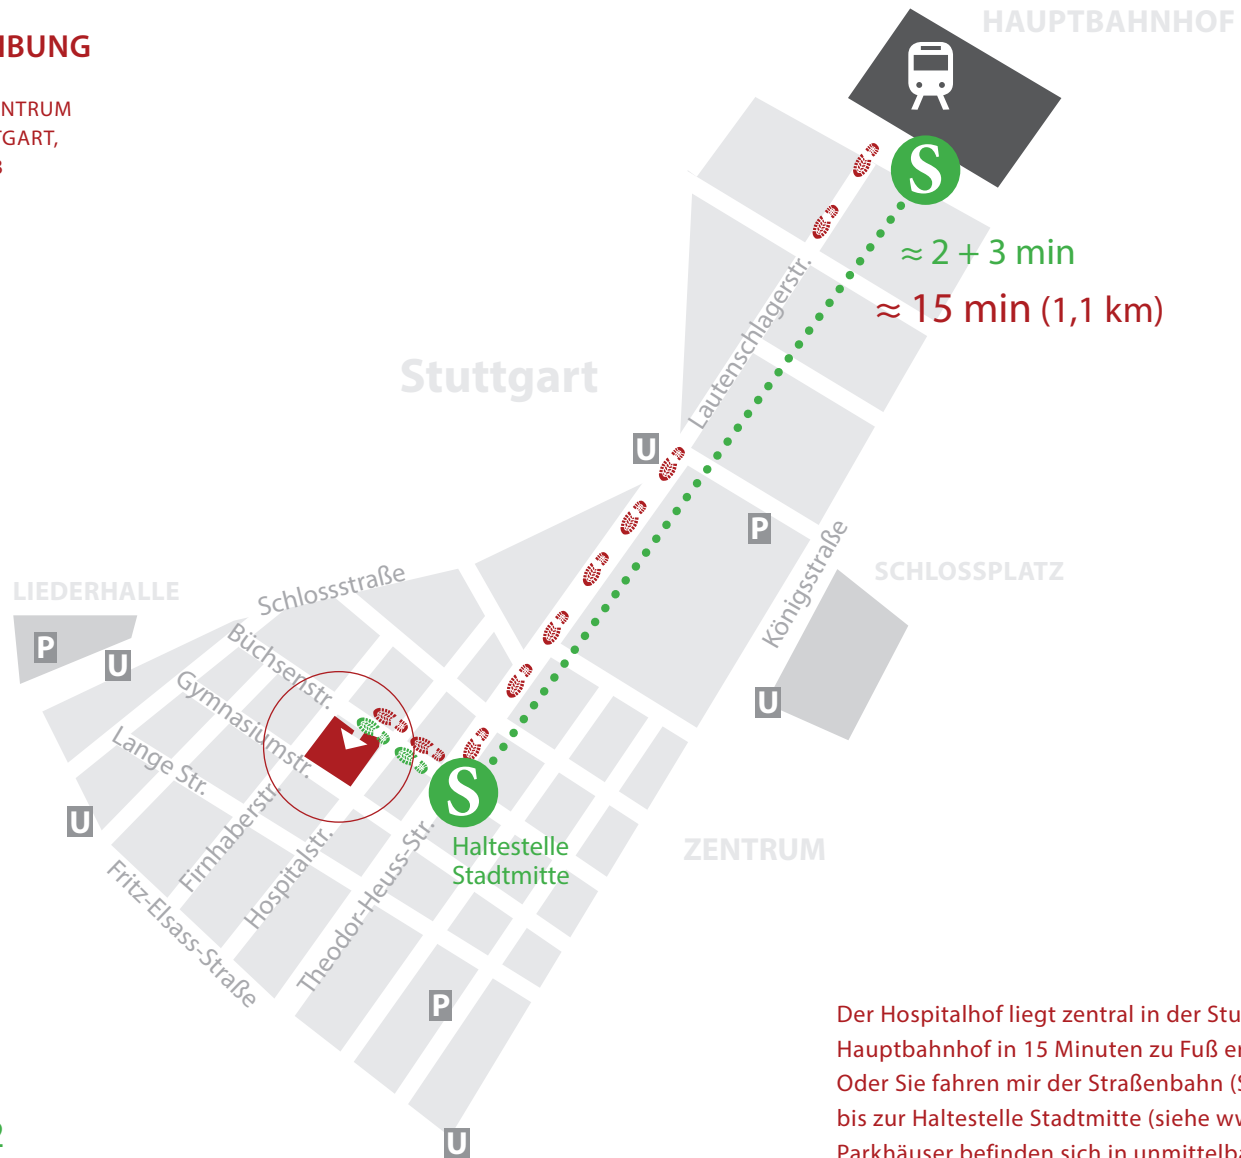

WEGBESCHREIBUNG

EVANG. BILDUNGSZENTRUM
HOSPITALHOF STUTTGART,
BÜCHSENSTRASSE 33
70174 STUTTGART

 Route 1

 Route 2

Der Hospitalhof liegt zentral in der Stuttgarter Innenstadt und ist vom Hauptbahnhof in 15 Minuten zu Fuß erreichbar (Entfernung 1,1 km). Oder Sie fahren mit der Straßenbahn (Straßenbahnen S1, S2, S3, S4, S5, S6) bis zur Haltestelle Stadtmitte (siehe www.vvs.de). Parkhäuser befinden sich in unmittelbarer Nachbarschaft.